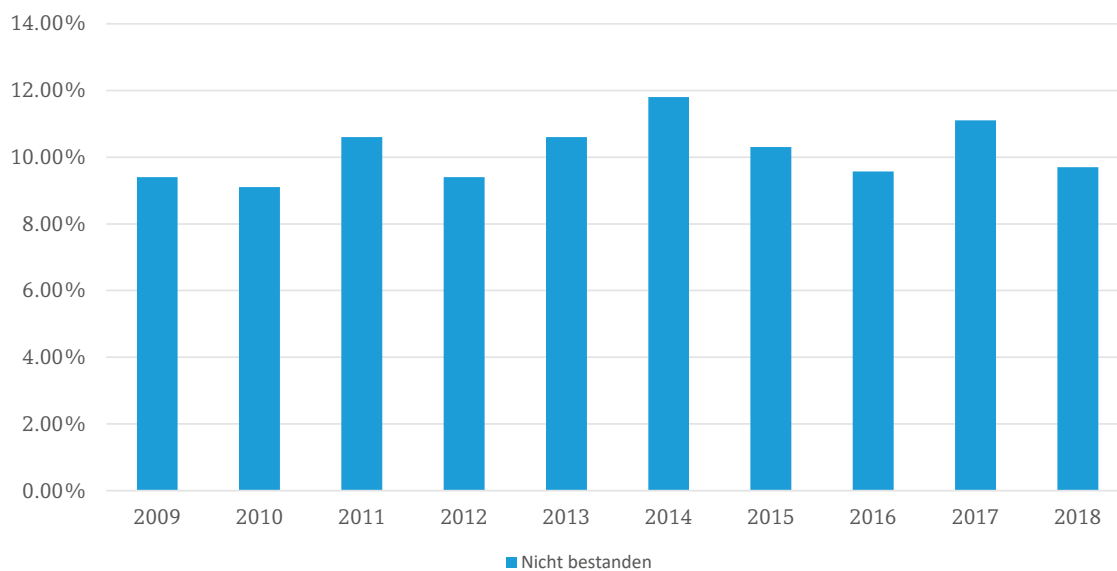

ANZAHL DER KANDIDATEN, WELCHE DIE PRÜFUNG NICHT BESTANDEN HABEN

Jahr	Frauen	Männer	Total	Prozent
2009	34	79	113	9.4%
2010	31	78	109	9.1%
2011	40	90	130	10.6%
2012	30	92	122	9.4%
2013	43	90	133	10.6%
2014	58	101	159	11.8%
2015	43	95	138	10.3%
2016	48	80	128	9.6%
2017	67	85	152	11.1%
2018	47	88	135	9.7%