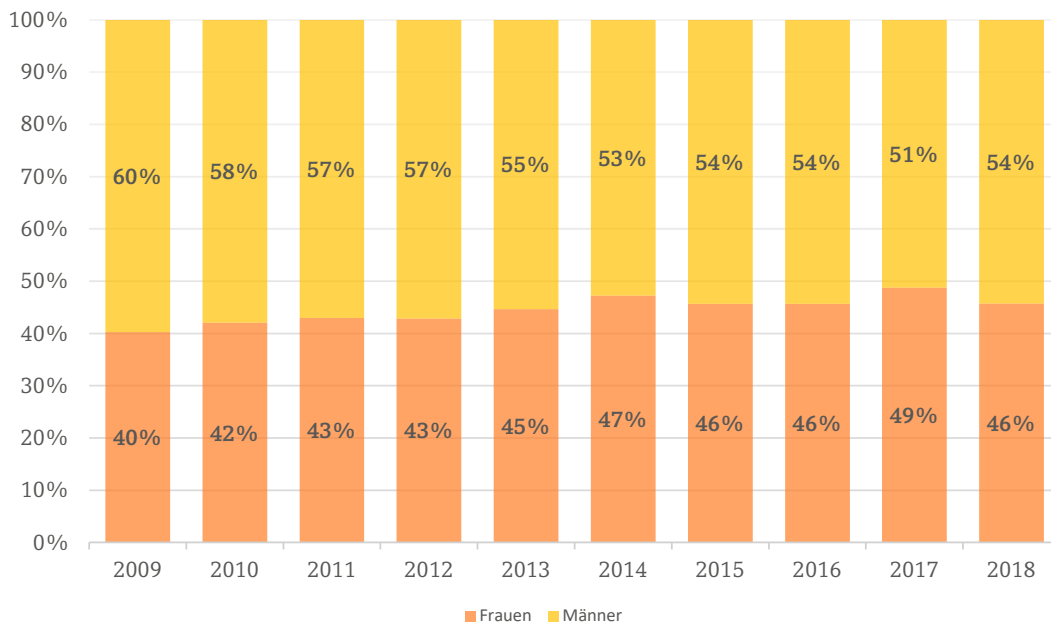

ANZAHL DER KANDIDATEN DER LETZTEN 10 JAHRE

Jahr	Frauen	Männer	Total
2009	484	718	1202
2010	502	692	1194
2011	525	697	1222
2012	554	739	1293
2013	561	696	1257
2014	638	713	1351
2015	613	729	1342
2016	611	727	1338
2017	669	703	1372
2018	635	754	1389